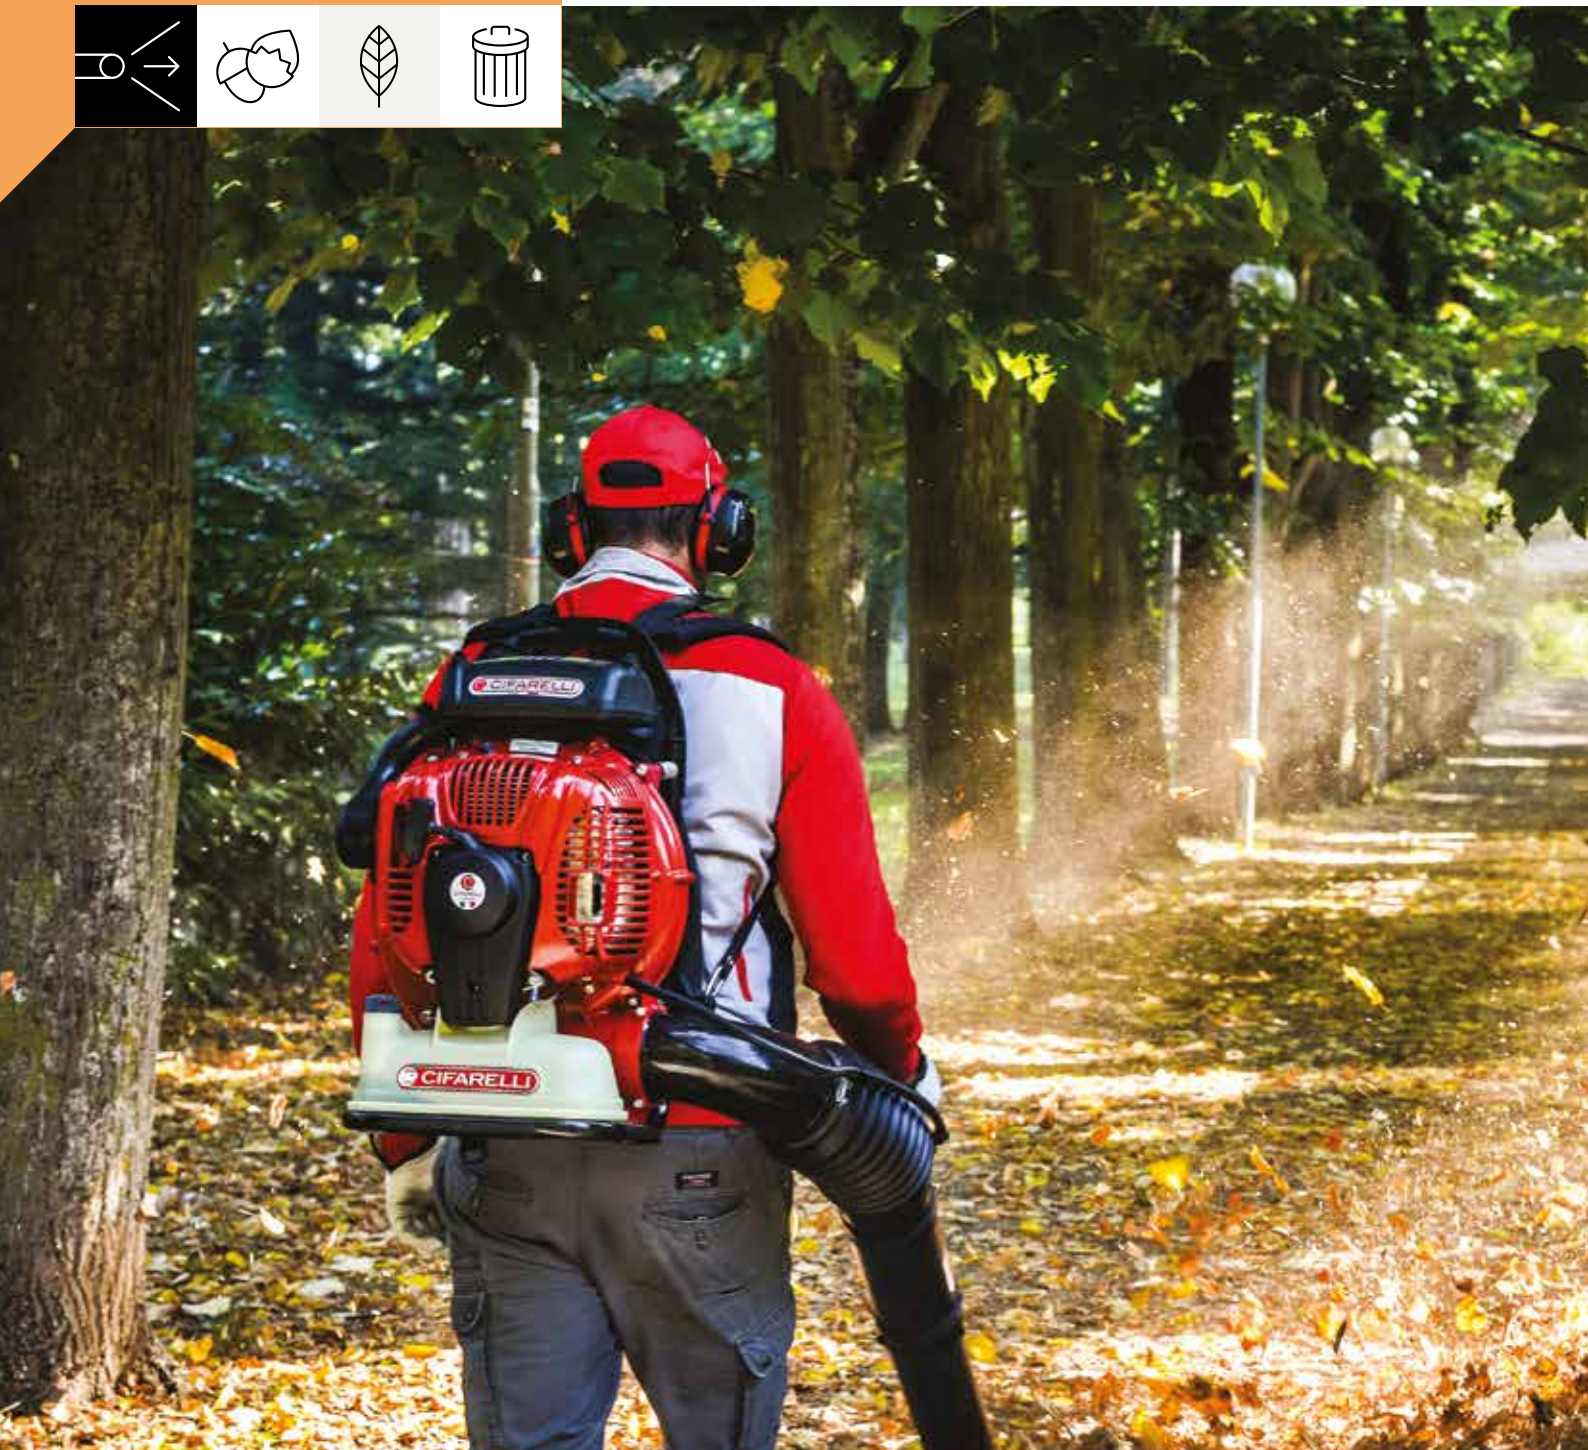

BL1200

**ERGONOMICO. POTENTE.
LEGGERO. COMODO.**

Un soffiatore **BL1200** si riconosce subito. E fa la differenza rispetto a tutti gli altri. Perché si adatta perfettamente a chiunque lo usi e a qualunque genere di lavoro. Ma anche perché, grazie alla qualità dei suoi materiali e alla facile manutenzione, durerà molto, molto a lungo.

I frutti della terra in buone mani. Dal 1967.

ALTERNAMENTE
TECNOLOGICO

ULTRA
POTENTE

AFFIDABILE

ERGONOMICO

MADE IN ITALY

	BL1200	BL1200-N	BL1200-V
Motore	Modello C7 / 2 tempi / 77 cc / 3,6 kW		
Velocità dell'aria	82,3 m/s		58 m/s
Volume aria	1620 m³/h		1800 m³/h
Peso SENZA DISPOSITIVO DI SOFFIAGGIO	10,13 Kg	9,72 Kg	10,13 Kg
Capacità serbatoio miscela	2,3 L		
Tubo telescopico	Ø 70 mm		Ø 100 mm
Terminali curvi	Optional 0G.438.00		✓
Filtro aria laterale			✓
Imballaggio	64 x 46 x 36 cm		

Non è sempre vero che il vento va dove vuole. Usando uno dei nostri soffiatori, potrete dargli sia l'intensità che la direzione desiderata. Così, anche la distesa di foglie più difficile da gestire si ritroverà accumulata dove avete deciso voi.